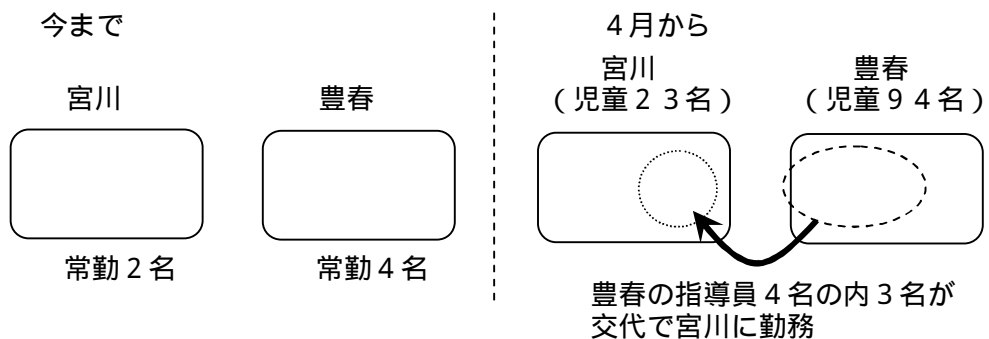

スタートしました！

2月24日(日)に結成総会が開かれ、「春日部市放課後児童クラブ父母会連絡会」が正式にスタートしました。準備にご協力くださいました父母や指導員の皆様に感謝いたします。これからもよろしくお願ひします。

指導員が足りない！！

旧庄和地域の放課後児童クラブが増える事で、福祉公社が新たに指導員を募集しましたが、9名必要なところ、7名しか採用できませんでした。他にも急な退職者もあり、更に指導員が足りないとの事です。その結果、宮川クラブと豊春クラブの間で指導員が兼務になる事になってしまいました。